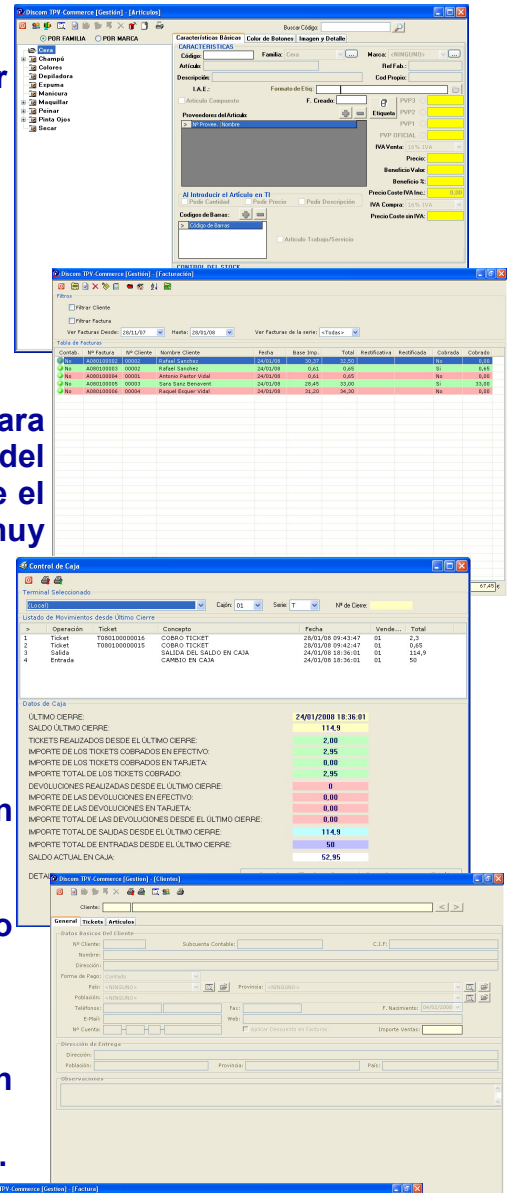

TPV - COMMERCE

La aplicación de TPV más fácil, versátil y completa que existe en el mercado

- Sus diferentes versiones la hacen asequible a cualquier negocio:

- TPV-COMMERCE GENERAL
- TPV-COMMERCE JOYERIAS Y PLATERIAS
- TPV-COMMERCE ZAPATERIAS Y TIENDA DE ROPA
- TPV-COMMERCE PUBS, CAFETERIAS Y RESTAURANTES
- TPV-COMMERCE CENTROS DE BELLEZA

- El TPV-COMMERCE es un sistema que funciona tanto para terminales táctiles como no táctiles, la programación del Terminal está realizada sobre una base robusta que permite el manejo de grandes cantidades de datos de una forma muy segura.

- Entre las funciones principales destacan:

- Realización de ventas, cierres, devoluciones
- Rápida búsqueda de artículos, por familias, marcas, con escáner de código de barras...
- Control de stock de varios almacenes
- Introducción de varios precios para un mismo artículo según temporada.
- Control de ventas de varios vendedores simultáneamente.
- Posibilidad de hacer facturas desde Terminal.
- En el sistema de gestión que acompaña se controlan clientes, proveedores, compras, ventas, facturación...
- El sistema contempla la creación de facturas rectificativas.
- El terminal es muy intuitivo, todas las funciones se pueden realizar con teclas de acceso rápido.